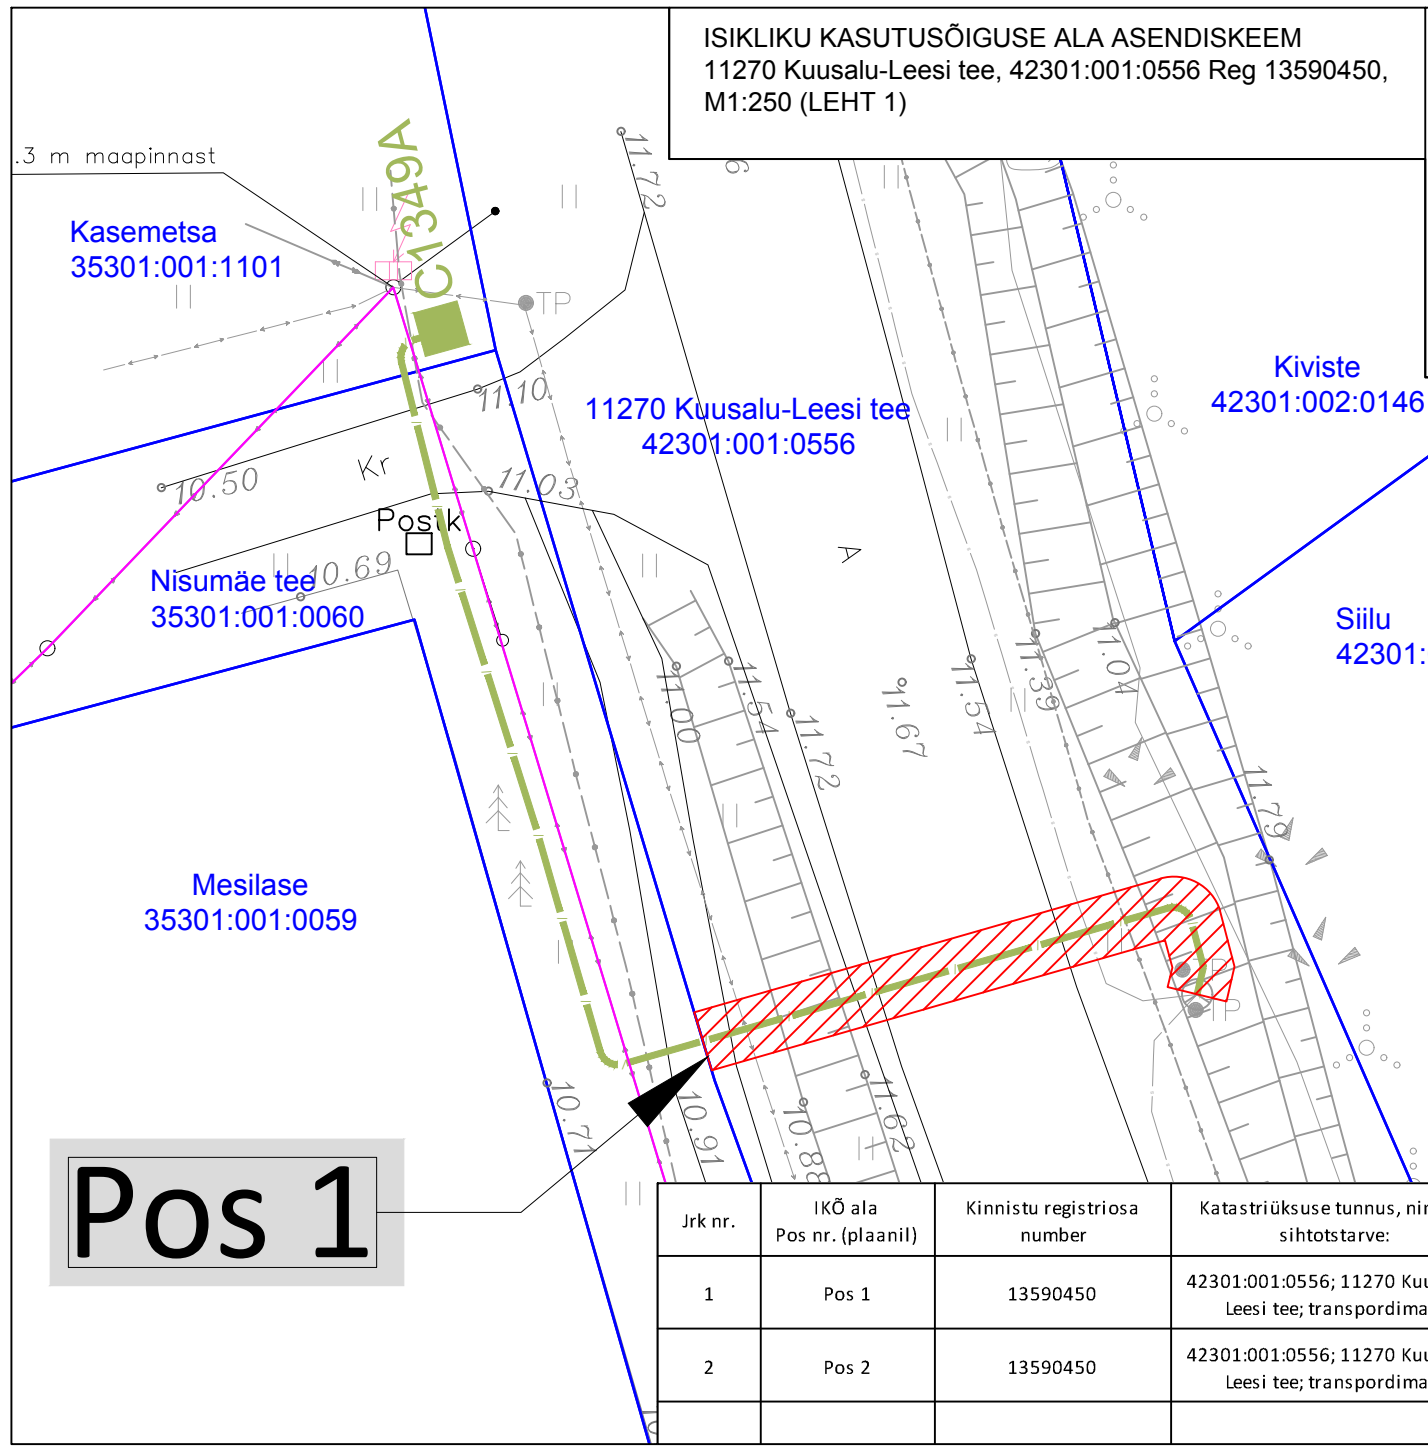

ISIKLIKU KASUTUSÕIGUSE ALA ASENDISKEEM  
 11270 Kuusalu-Leesi tee, 42301:001:0556 Reg 13590450,  
 M1:250 (LEHT 1)

TINGMÄRGID

-  Kasutusala
-  Proj. side maakaabel
-  Proj. side õhuliin (magistraal)
-  Katastriüksuse piir
-  C1349A Projekteeritav sidekilp

Kaitsevööndid:  
 1. Side multitoru kaitsevöönd on 1 m äärmisest kaablist

Koostas: astrid@stromtec.ee, tel. 56573830

**Pos 1**

Jrk nr.	IKÕ ala Pos nr. (plaanil)	Kinnistu registriosa number	Katastriüksuse tunnus, nimi ja sihtotstarve:	Asukoht riigitee (nr ja nimi) suhtes (lõigu algus ja lõpp km.)	Ala pindala ruutmeetrites m <sup>2</sup>
1	Pos 1	13590450	42301:001:0556; 11270 Kuusalu-Leesi tee; transpordimaa	11270 Kuusalu-Leesi tee; km 14,16	39
2	Pos 2	13590450	42301:001:0556; 11270 Kuusalu-Leesi tee; transpordimaa	11270 Kuusalu-Leesi tee; km 13,48	45
					ALA KOKKU 84